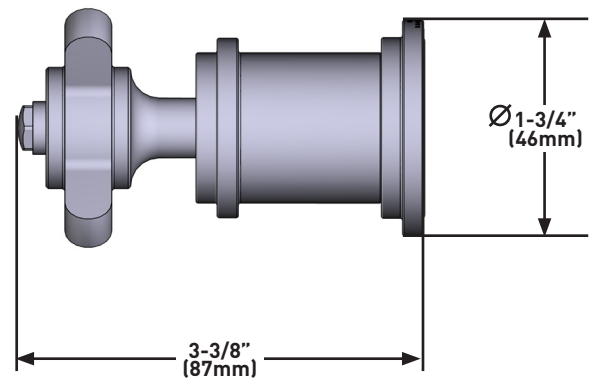

SPECIFICATIONS

DESCRIPTION

- Volume control or diverter only
- Rough valve sold separately. Select one:
 - Order R1040R 3/4" volume control rough valve
 - Order R1062B0 4-port, 3-way dedicated diverter rough valve
- Complements : Armstrong™ Collection

Armstrong™ Trim For Volume Control And Diverter

MODELS: U.TAR18W1XM

For warranty or additional information, contact:

US Customers

U.S.A.
houseofrohl.com/support
1-800-777-9762

QUEBEC / MARITIMES / WESTERN CANADA
QUÉBEC / MARITIMES / OUEST CANADIEN
QUEBEC / MARITIMOS / CANADA OCCIDENTAL
houseofrohl.ca/support
1-866-473-8442

Canadian Customers

ONTARIO
houseofrohl.ca/support
1-800-287-5354

SPÉCIFICATIONS

DESCRIPTION

- Contrôle du débit ou inverseur seulement
- Soupape de plomberie brute vendue séparément:
 - Commander la soupape de plomberie brute avec contrôle du débit de 3/4 po n° R1040R
 - Commander la soupape de plomberie brute à inverseur à 3 voies distinctes et à 4 sorties n° R10620B0
- Complément : Collection Armstrong^{MC}