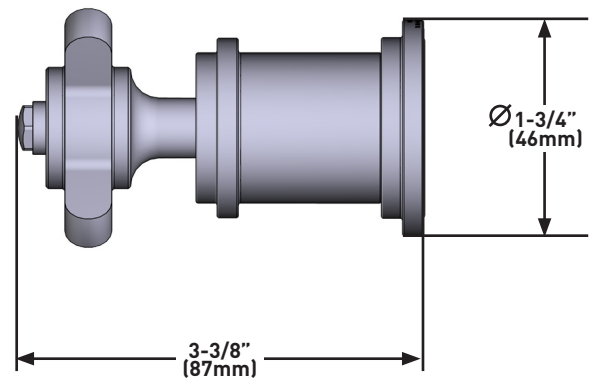

Moldura Armstrong™ para control de volumen y desviador

MODELOS: U.TAR18W1XM

For warranty or additional information, contact:

US Customers

U.S.A.
houseofrohl.com/support
1-800-777-9762

QUEBEC / MARITIMES / WESTERN CANADA
QUÉBEC / MARITIMES / OUEST CANADIEN
QUEBEC / MARITIMOS / CANADA OCCIDENTAL
houseofrohl.ca/support
1-866-473-8442