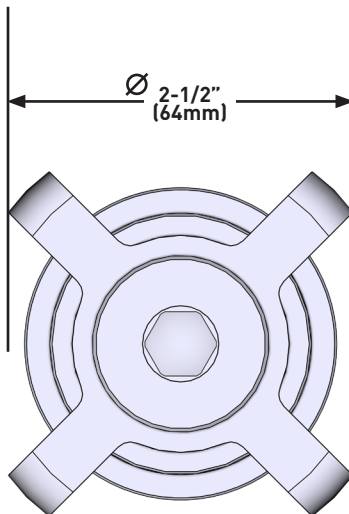

For warranty or additional information, contact:

US Customers

U.S.A.
houseofrohl.com/support
1-800-777-9762

QUEBEC / MARITIMES / WESTERN CANADA
QUÉBEC / MARITIMES / OUEST CANADIEN
QUEBEC / MARITIMOS / CANADA OCCIDENTAL
houseofrohl.ca/support
1-866-473-8442

Canadian Customers

ONTARIO
houseofrohl.ca/support
1-800-287-5354