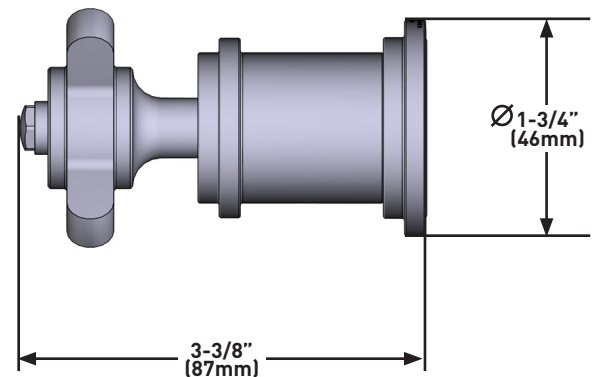

Canadian Customers

ONTARIO
houseofrohl.ca/support
1-800-287-5354

SPÉCIFICATIONS

DESCRIPTION

- Contrôle du débit ou inverseur seulement
- Soupape de plomberie brute vendue séparément:
 - Commander la soupape de plomberie brute avec contrôle du débit de 3/4 po n° R1040R
 - Commander la soupape de plomberie brute à inverseur à 3 voies distinctes et à 4 sorties n° R10620B0
- Complément : Collection Armstrong^{MC}

Garniture de soupape avec contrôle du débit et inverseur Armstrong^{MC}

MODÈLES : U.TAR18W1XM

For warranty or additional information, contact:

US Customers

U.S.A.
houseofrohl.com/support
1-800-777-9762

QUEBEC / MARITIMES / WESTERN CANADA
QUÉBEC / MARITIMES / OUEST CANADIEN
QUEBEC / MARITIMOS / CANADA OCCIDENTAL
houseofrohl.ca/support
1-866-473-8442

Canadian Customers

ONTARIO
houseofrohl.ca/support
1-800-287-5354

ESPECIFICACIONES

DESCRIPCIÓN

- Solo con control de volumen o desviador
- La válvula se vende por separado:
 - Ordenar la válvula de control de volumen R1040R de 3/4"
 - Ordenar la válvula desviadora especial tridireccional, de 4 puertos R10620BO
- Complemento: Colección Armstrong™