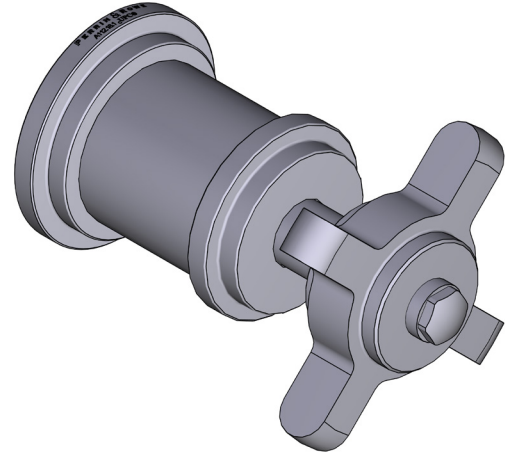

Canadian Customers

ONTARIO
houseofrohl.ca/support
1-800-287-5354

SPÉCIFICATIONS

DESCRIPTION

- Contrôle du débit ou inverseur seulement
- Soupape de plomberie brute vendue séparément:
 - Commander la soupape de plomberie brute avec contrôle du débit de 3/4 po n° R1040R
 - Commander la soupape de plomberie brute à inverseur à 3 voies distinctes et à 4 sorties n° R10620B0
- Complément : Collection Armstrong^{MC}

Garniture de soupape avec contrôle du débit et inverseur Armstrong^{MC}

MODÈLES : U.TAR18W1XM

For warranty or additional information, contact:

US Customers

U.S.A.
houseofrohl.com/support
1-800-777-9762

QUEBEC / MARITIMES / WESTERN CANADA
QUÉBEC / MARITIMES / OUEST CANADIEN
QUEBEC / MARITIMOS / CANADA OCCIDENTAL
houseofrohl.ca/support
1-866-473-8442

Canadian Customers

ONTARIO
houseofrohl.ca/support
1-800-287-5354

ESPECIFICACIONES

DESCRIPCIÓN

- Solo con control de volumen o desviador
- La válvula se vende por separado:
 - Ordenar la válvula de control de volumen R1040R de 3/4"
 - Ordenar la válvula desviadora especial tridireccional, de 4 puertos R10620BO
- Complemento: Colección Armstrong™