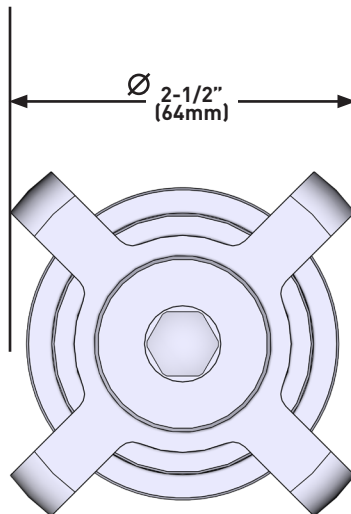

Canadian Customers

ONTARIO
houseofrohl.ca/support
1-800-287-5354

SPÉCIFICATIONS

DESCRIPTION

- Contrôle du débit ou inverseur seulement
- Soupape de plomberie brute vendue séparément:
 - Commander la soupape de plomberie brute avec contrôle du débit de 3/4 po n° R1040R
 - Commander la soupape de plomberie brute à inverseur à 3 voies distinctes et à 4 sorties n° R10620B0
- Complément : Collection Armstrong^{MC}

Garniture de soupape avec contrôle du débit et inverseur Armstrong^{MC}

MODÈLES : U.TAR18W1XM

For warranty or additional information, contact:

US Customers

U.S.A.
houseofrohl.com/support
1-800-777-9762

QUEBEC / MARITIMES / WESTERN CANADA
QUÉBEC / MARITIMES / OUEST CANADIEN
QUEBEC / MARITIMOS / CANADA OCCIDENTAL
houseofrohl.ca/support
1-866-473-8442

Canadian Customers

ONTARIO
houseofrohl.ca/support
1-800-287-5354

ESPECIFICACIONES

DESCRIPCIÓN

- Solo con control de volumen o desviador
- La válvula se vende por separado:
 - Ordenar la válvula de control de volumen R1040R de 3/4"
 - Ordenar la válvula desviadora especial tridireccional, de 4 puertos R10620BO
- Complemento: Colección Armstrong™