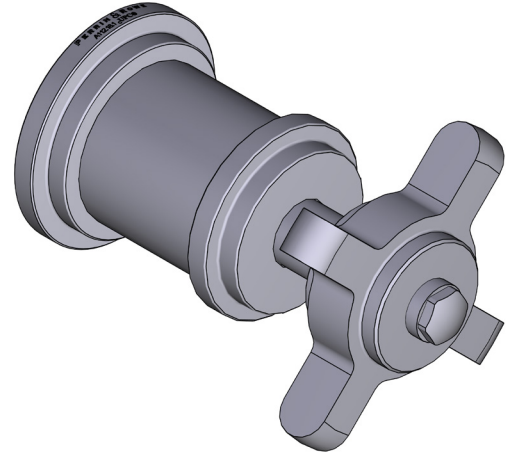

ESPECIFICACIONES

DESCRIPCIÓN

- Solo con control de volumen o desviador
- La válvula se vende por separado:
  - Ordenar la válvula de control de volumen R1040R de 3/4"
  - Ordenar la válvula desviadora especial tridireccional, de 4 puertos R10620BO
- Complemento: Colección Armstrong™

ESTÁNDARES

- Certificación de terceros de acuerdo con ASME A112.18.1/CSA B125.1, con todos los requisitos aplicables a los que se hace referencia.

GARANTÍA

- La mayoría de los productos o piezas cuentan con "Garantías Limitadas" por defectos de fabricación. A los clientes en EE. UU. se les recomienda visitar houseofrohl.com/support y a los clientes en Canadá, houseofrohl.ca/support, para consultar las condiciones completas de la garantía de los productos y acabados.

Moldura Armstrong™ para control de volumen y desviador

MODELOS: U.TAR18W1XM