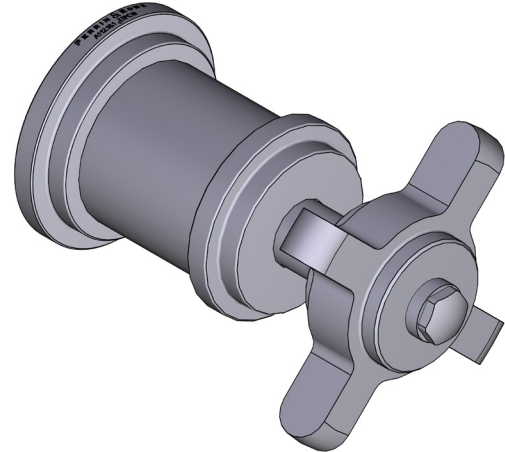

SPECIFICATIONS

DESCRIPTION

- Volume control or diverter only
- Rough valve sold separately. Select one:
 - Order R1040R 3/4" volume control rough valve
 - Order R1062B0 4-port, 3-way dedicated diverter rough valve
- Complements : Armstrong™ Collection

Armstrong™ Trim For Volume Control And Diverter

MODELS: U.TAR18W1XM

For warranty or additional information, contact:

US Customers

U.S.A.
houseofrohl.com/support
1-800-777-9762

QUEBEC / MARITIMES / WESTERN CANADA
QUÉBEC / MARITIMES / OUEST CANADIEN
QUEBEC / MARITIMOS / CANADA OCCIDENTAL
houseofrohl.ca/support
1-866-473-8442

Canadian Customers

ONTARIO
houseofrohl.ca/support
1-800-287-5354

SPÉCIFICATIONS

DESCRIPTION

- Contrôle du débit ou inverseur seulement
- Soupape de plomberie brute vendue séparément:
 - Commander la soupape de plomberie brute avec contrôle du débit de 3/4 po n° R1040R
 - Commander la soupape de plomberie brute à inverseur à 3 voies distinctes et à 4 sorties n° R10620B0
- Complément : Collection Armstrong^{MC}