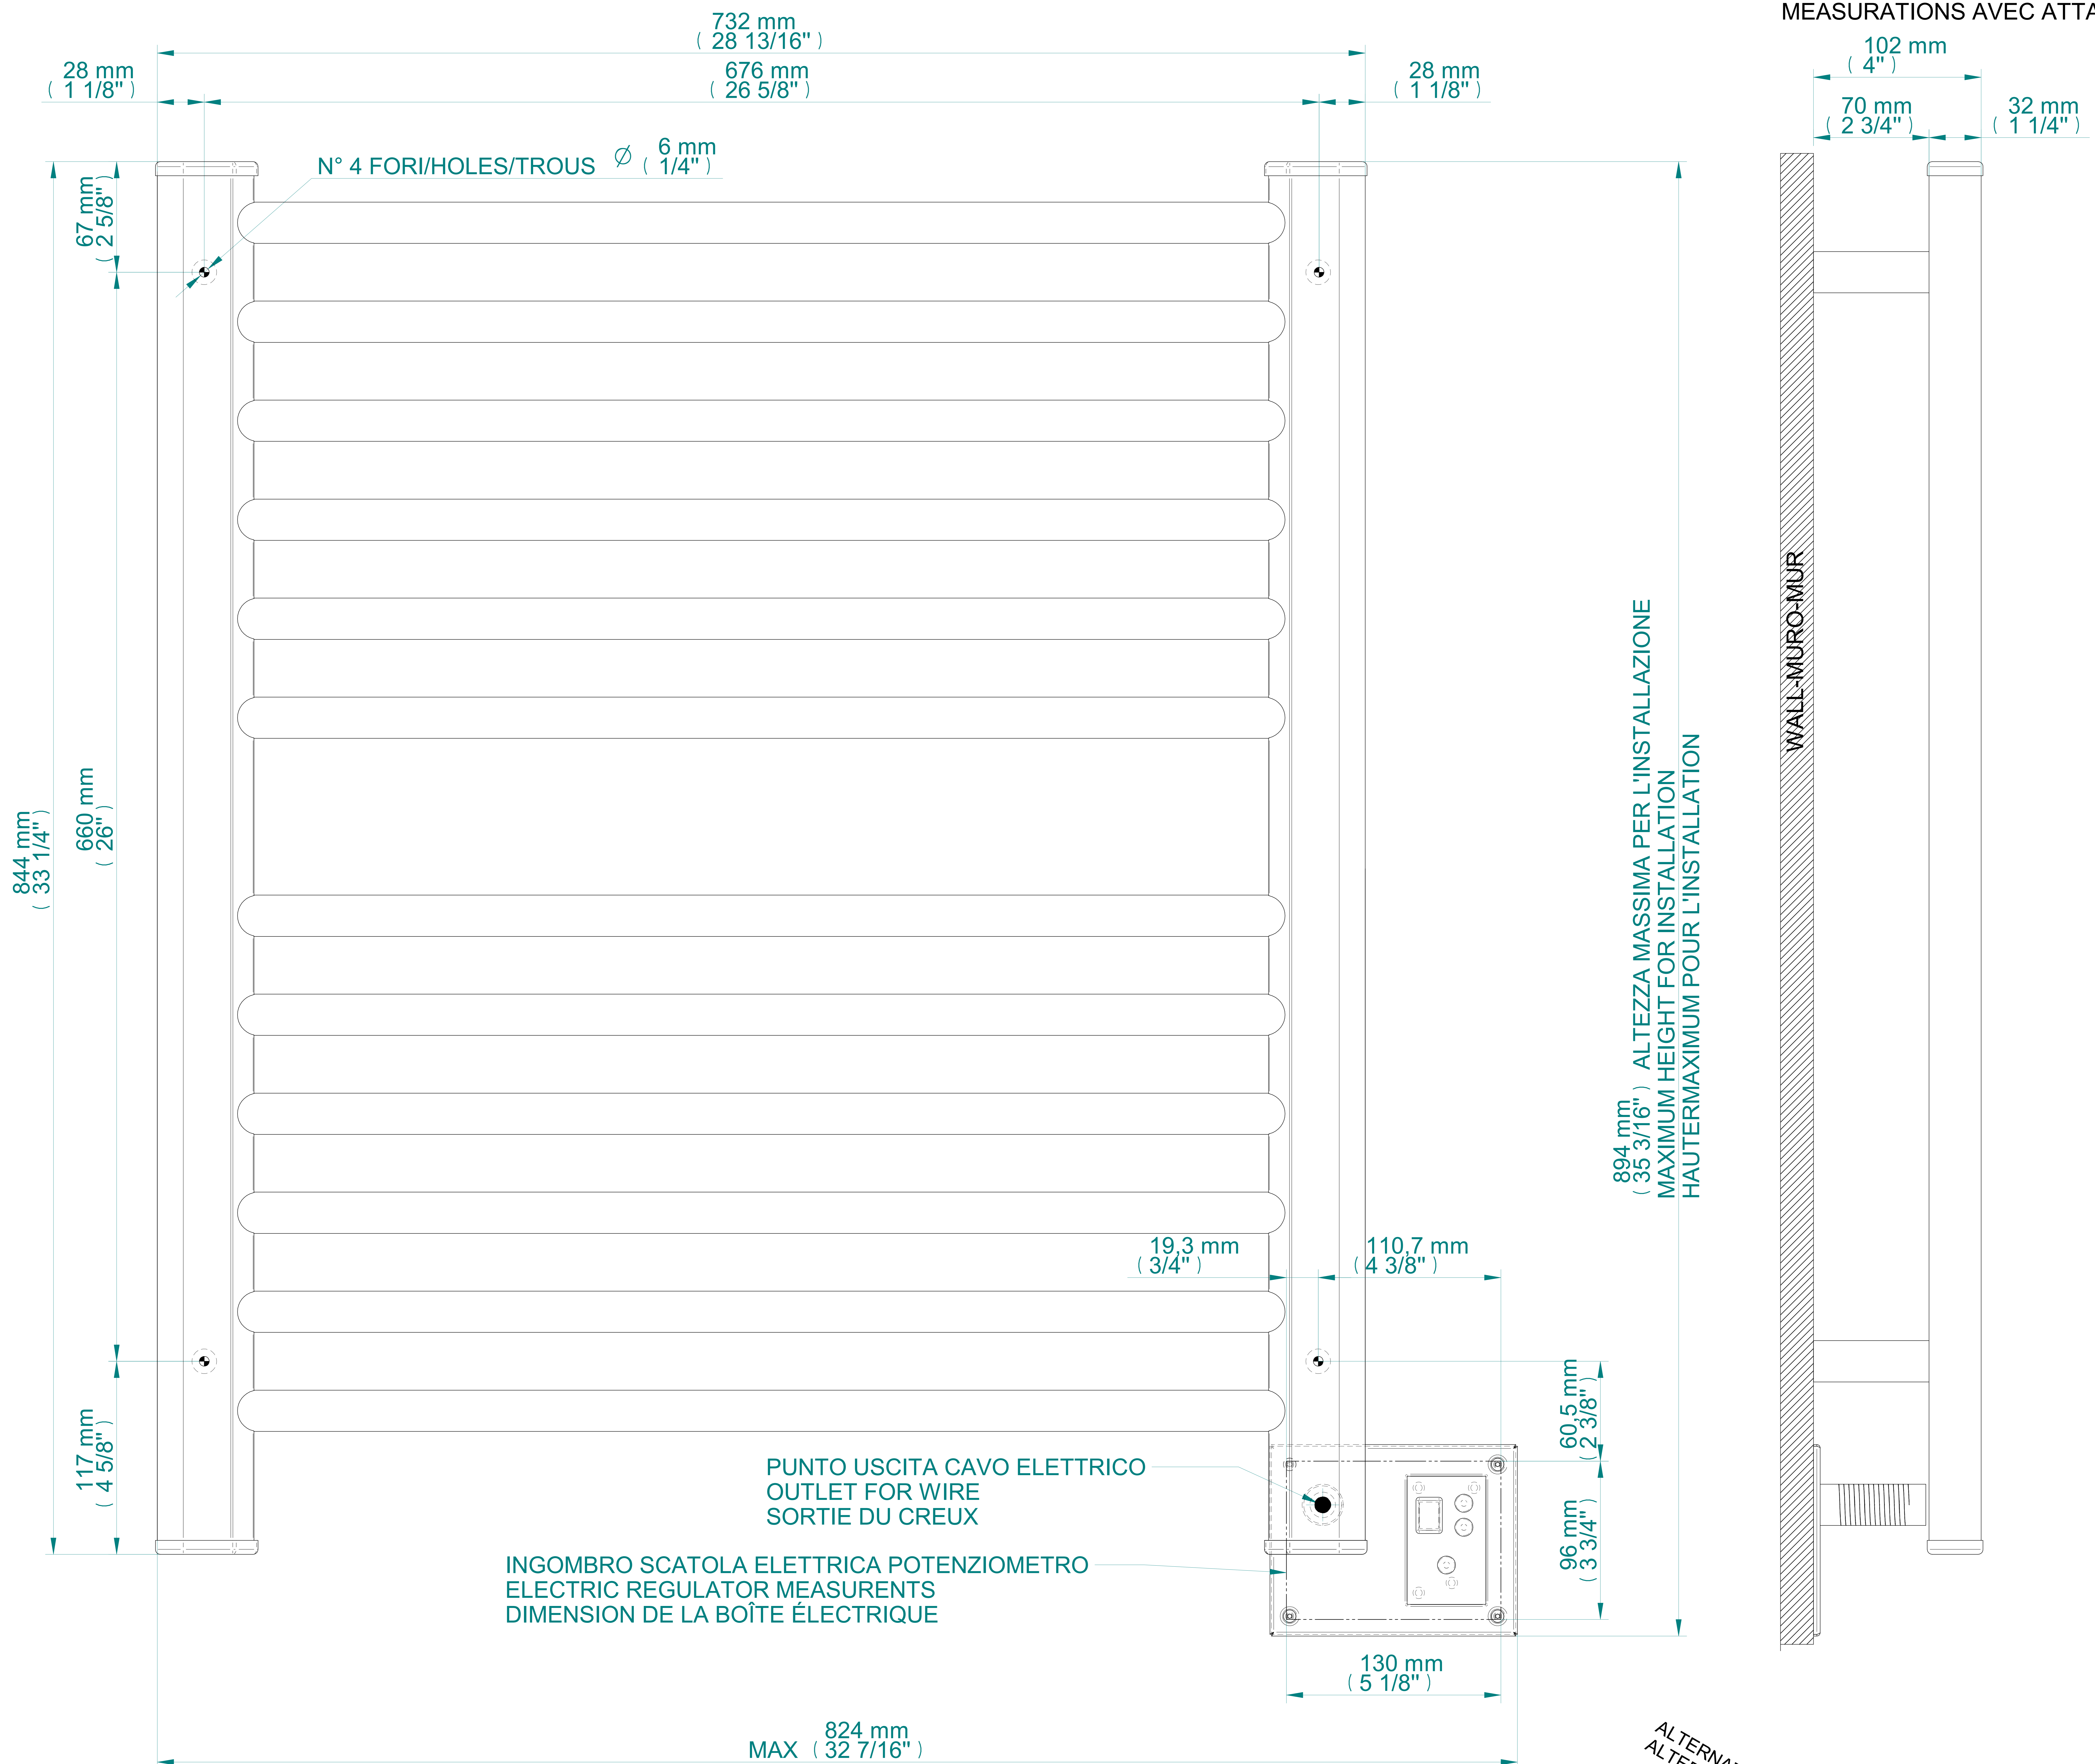

S 2933 P/B/V - SIRIO ELETTRICO 844X740 mm (33 1/4"x 29 1/8")

ELECTRIC SIRIO MODEL / SIRIO ÉLECTRIQUE (RS/RL/RV 537012-220v) (RS/RL/RV 547012-115v)

INGOMBRO CON ATTACCO LUNGO
MEASUREMENTS WITH LONG WALL BRACKETS
MEASUREMENTS AVEC ATTACHE LONG

894 mm (35 3/16") ALTEZZA MASSIMA PER L'INSTALLAZIONE
MAXIMUM HEIGHT FOR INSTALLATION
HAUTERMAXIMUM POUR L'INSTALLATION

WALL-MURO-MUR

824 mm
MAX (32 7/16")

PAVIMENTO-PARETE INCASSO
FLOOR WALL FOR FITTING
MUR POUR L'INSTALLATION

ALTERNATIVA
ALTERNATIVE

894 mm (35 3/16") ALTEZZA MASSIMA PER L'INSTALLAZIONE
MAXIMUM HEIGHT FOR INSTALLATION
HAUTERMAXIMUM POUR L'INSTALLATION

PUNTO USCITA CAVO ELETTRICO
OUTLET FOR WIRE
SORTIE DU CREUX

INGOMBRO INTERNO SCATOLA ELETTRICA IN PLASTICA STANDARD
STANDARD SINGLE GANG JUNCTION BOX
DIMENSION DE LA BOÎTE ÉLECTRIQUE

742 mm
MAX (29 3/16")

FORO PER INSERIMENTO TASSELLO A MURO 6x30
POSITIONING OF FASTENERS FOR FIXING TO WALL.
FASTENERS SHOULD BE SECURED IN STUDS OR HEADERS PLACES BEHIND THE UNIT
TROU POUR LA CHEVILLE À MUR.